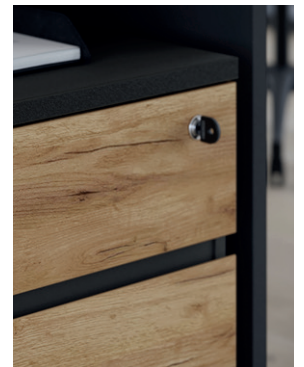

- MELAMINHARZ-
BESCHICHTUNG
- HOCHWERTIGE
ABS-KANTEN
- VERSTELLBARE
EINLEGEBÖDEN
- SELBSTSTEIZUG
- TÜRDÄMPFUNG
- ERGONOMISCH
ANPASSBARER TISCH
- ABSCHLIESSBARE
SCHUBLADE
- LAUFROLLEN
- GRIFFLOSES DESIGN