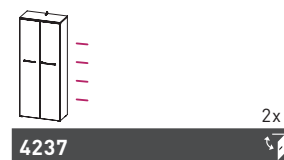

4237
AKTENSCHRANK
B/H/T ca.: 80/197/40 cm
Dekor: 69