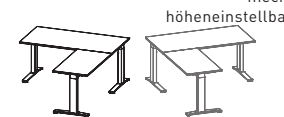

583 Lichtgrau/Silber

8513
SCHREIBTISCH C-FUSS
B/T ca.: 160/193 cm
H ca.: 68-88 cm
Dekor: 581, 583